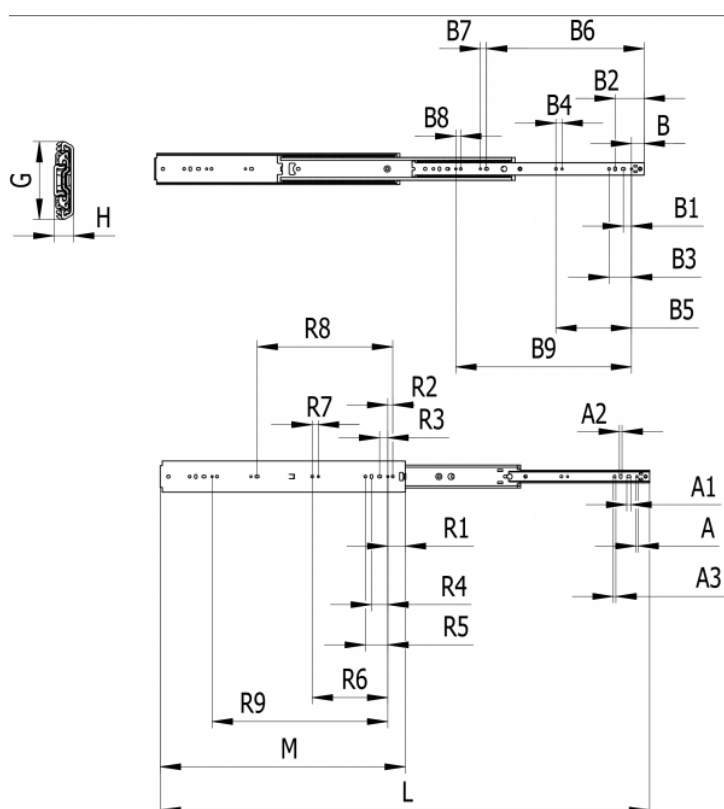

Varenummer: 11114S11

Beskrivelse: Thomas Regout skuffeskinne 11114S11 7619, 3led
indb.mål 1000 mm / bæreevne 300 kg, - / udtræk 1000 mm

Mål

A = Ø5,2	B4 = 15	H = 19.1	R6 = 385
A1 = 10 X 6,6	B5 = 385	L = 2000	R7 = 15
A2 = 6,6 X 10	B6 = 555	M = 1000	R8 = 520
A3 = Ø6,6	B7 = 15	R1 = 43	R9 = 830
B = 31	B8 = 12	R2 = 12	R10 = 15
B1 = 20	B9 = 830	R3 = 20	
B2 = 40	Bæreevne sidemonteret = 300 kg	R4 = 40	
B3 = 55	G = 76.2	R5 = 55	